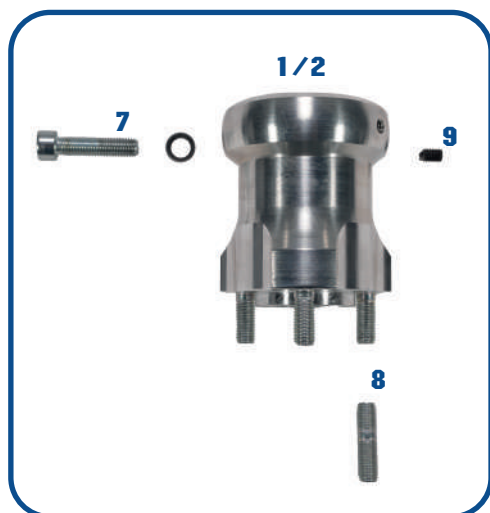

FRONT HUBS

EX	CODE	ITEM	€
1	LK025C 42T	42X75 K2 ALLUMINIUM FRONT HUB	
2	LK025C 42X95	42X95 K2 ALLUMINIUM FRONT HUB	
3	LK025W1 80	25X80 OK-KJ ALLUMINIUM FRONT HUB	
4	LK025W1 110	25X110 OK-OKJ ALLUMINIUM FRONT HUB	
5	LK025W M76	25X76 OK-OKJ MAGNESIUM FRONT HUB	
6	LK025W M96	25X96 OK-OKJ MAGNESIUM FRONT HUB	
7	LK061B 8X30	8X30 VTCE SCREW	
8	LK018F 1	FRONT HUB STUD	
9	LK061H 6X10	6X10 GRUB SCREW	
10	LK026Q	6905 Z2 BEARING	
11	LK026Q 1	6105 Z2 12 BEARING