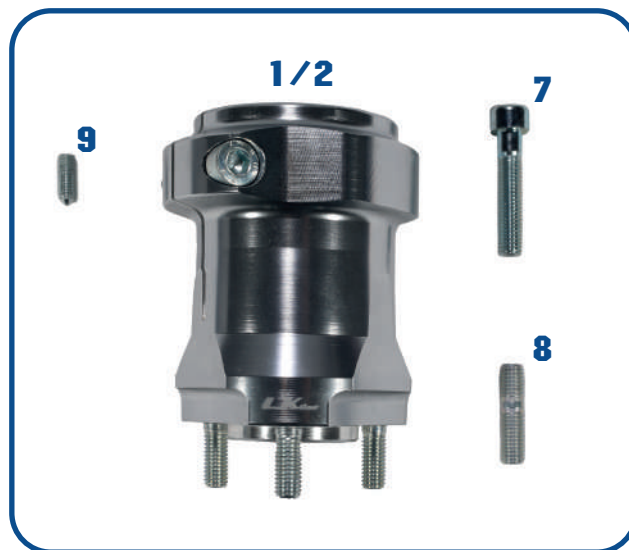

REAR HUBS

EX	CODE	ITEM	€
1	LK025H 105	50X105 ALLUMINIUM HUB	
2	LK025H	50X95 ALLUMINIUM HUB	
3	LK026E	50X88 MAGNESIUM HUB	
4	LK026H	50X98 MAGNESIUM HUB	
5	LK026N	50X105 MAGNESIUM HUB	
6	LK026I	50X120 MAGNESIUM HUB	
7	LK061B 8X30	8X30 VTCE SCREW	
8	LK018F 1	REAR HUB STUD	
9	LK061H 6X10	6X10 GRUB SCREW