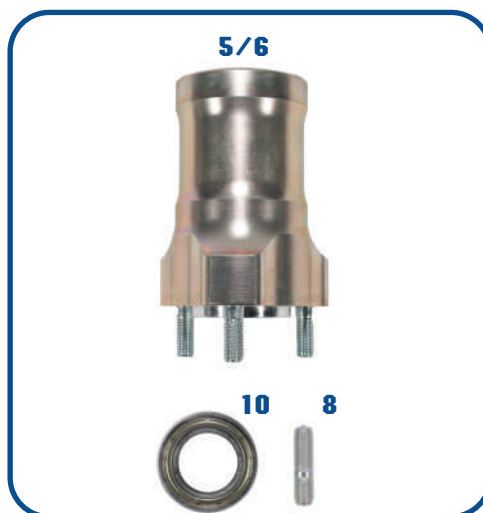

FRONT HUBS

EX	CODE	ITEM	€
1	LK025C 42T	42X75 K2 ALLUMINIUM FRONT HUB	
2	LK025C 42X95	42X95 K2 ALLUMINIUM FRONT HUB	
3	LK025W1 80	25X80 OK-KJ ALLUMINIUM FRONT HUB	
4	LK025W1 110	25X110 OK-OKJ ALLUMINIUM FRONT HUB	
5	LK025W M76	25X76 OK-OKJ MAGNESIUM FRONT HUB	
6	LK025W M96	25X96 OK-OKJ MAGNESIUM FRONT HUB	
7	LK061B 8X30	8X30 VTCE SCREW	
8	LK018F 1	FRONT HUB STUD	
9	LK061H 6X10	6X10 GRUB SCREW	
10	LK026Q	6905 Z2 BEARING	
11	LK026Q 1	6105 Z2 12 BEARING