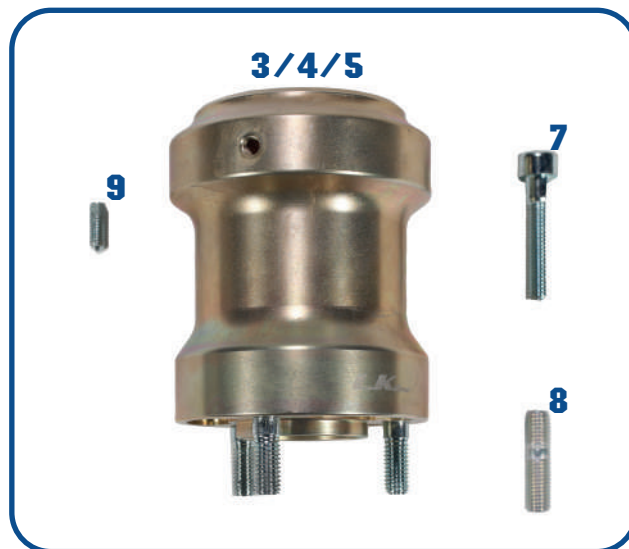

REAR HUBS

EX	CODE	ITEM	€
1	LK025H 105	50X105 ALLUMINIUM HUB	
2	LK025H	50X95 ALLUMINIUM HUB	
3	LK026E	50X88 MAGNESIUM HUB	
4	LK026H	50X98 MAGNESIUM HUB	
5	LK026N	50X105 MAGNESIUM HUB	
6	LK026I	50X120 MAGNESIUM HUB	
7	LK061B 8X30	8X30 VTCE SCREW	
8	LK018F 1	REAR HUB STUD	
9	LK061H 6X10	6X10 GRUB SCREW